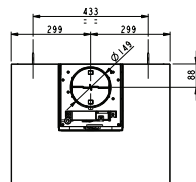

Ilmanvaihtoputken halkaisija 125mm