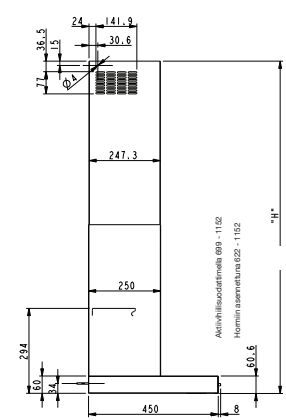

Aktiivihiiisuodattimella 690 - 1150

Hormiin asennettuna 603 - 1150