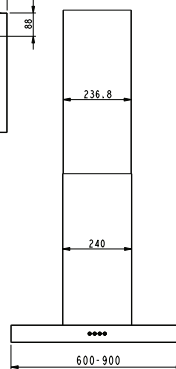

Ilmanvaihtoputken halkaisija 125mm