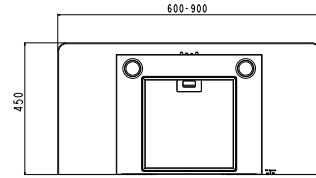

Ilmanvaihtoputken halkaisija 125mm