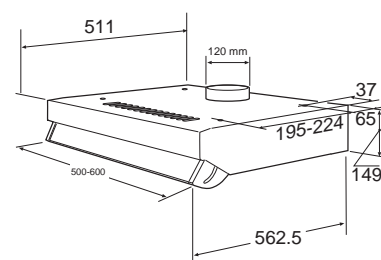

CELLO ELARA LIESITUULETIN

Kaapiston alle sijoitettava tuuletin.
Leveys: 50 cm tai 60 cm. Väri: valkoinen.
Pakkaus sisältää rasvasuodattimen ja aktiivihilisuodattimen.

Tekniset tiedot:

- liukukytkimet
- 1 moottori 220m³/h
- rasvasuodatin kangas
- valaistus 2 hehkulamppua
- äänenvoimakkuus 61 dB(A)
  (EN61591 standardin mukaan)

valk. 500 mm 6405422576135
valk. 600 mm 6405422576265
Hiilisuodatin 6405422590063

CELLO GALATEA LIESITUULETIN

Kaapiston alle sijoitettava tuuletin.
Leveys: 50 cm tai 60 cm, Väri: valkoinen ja teräs/lasilippa. Pakkaus sisältää rasvasuodattimen ja aktiivihilisuodattimen.

Tekniset tiedot:

- painokytkimet
- 1 moottori 320m³/h
- rasvasuodatin kangas
- valaistus 2 hehkulamppua
- äänenvoimakkuus 68 dB(A)
  (EN61591 standardin mukaan)

valk. 500 mm 6405422576289, teräs 6405422576302
valk. 600 mm 6405422576296, teräs 6405422576319
Hiilisuodatin 6405422542819

CELLO DESPINA LIESITUULETIN

Ulosvedettävä tuuletin, etulista vaihdettavissa.
Etulistan väri: Ruostumaton teräs. Leveys: 50 cm tai 60 cm
Väri: valkoinen. Pakkaus sisältää rasvasuodattimen ja aktiivihilisuodattimen.

Tekniset tiedot:

- liukukytkin
- 1 moottori 310m³/h
- pestävä rasvasuodatin
- valaistus 2 hehkulamppua
- äänenvoimakkuus 65 dB(A)
  (EN61591 standardin mukaan)

valk. 500 mm 6405422576326
valk. 600 mm 6405422576333
Hiilisuodatin 6405422590070

CELLO SEDNA LIESITUULETIN

Seinälle asennettava kuputuuletin. Leveys:
50 cm, 60 cm tai 90 cm. Väri: valkoinen tai teräs. Pakkaus sisältää rasvasuodattimen ja aktiivihilisuodattimen.

Tekniset tiedot:

- painokytkimet
- 1 moottori 450m³/h
- pestävä rasvasuodatin
- valaistus 2 hehkulamppua
- äänenvoimakkuus 57 dB(A)
  (EN61591 standardin mukaan)