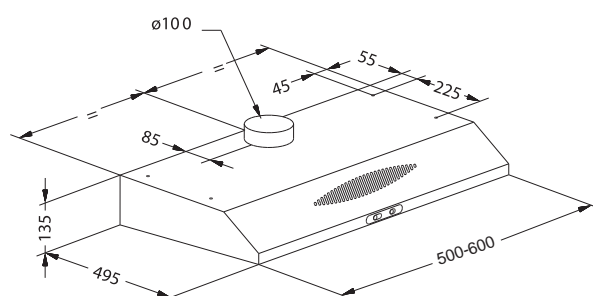

Tekniset tiedot:

- painokytkimet
- 1 moottori 320m³/h
- rasvasuodatin kangas
- valaistus 2 hehkulamppua
- äänenvoimakkuus 68 dB(A)
  (EN61591 standardin mukaan)

valk. 500 mm 6405422576289, teräs 6405422576302
valk. 600 mm 6405422576296, teräs 6405422576319
Hiilisuodatin 6405422542819