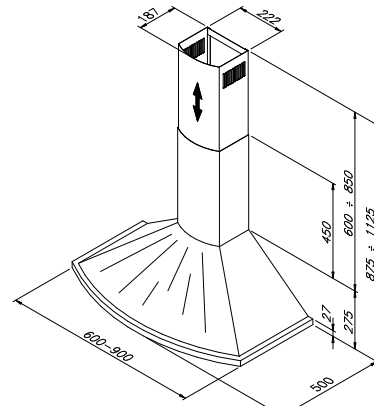

Ilmanvaihtoputken halkaisija 125mm

CELLO SINOPE LIESITUULETIN

Leveys: 60 cm ja 90 cm, Väri: teräs. Seinälle asennettava ruostumaton teräs kuputuuletin. Pakkaus sisältää rasvasuodattimen ja aktiivihiiisuodattimen.