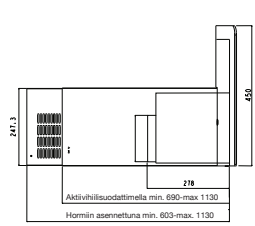

Ilmanvaihtoputken halkaisija 125mm

Hormiin asennettuna min. 603-max. 1130

CELLO TELESTO LIESITUULETIN

Seinälle asennettava kuputuuletin kaarevalla etureunalla. Leveys: 60 cm tai 90 cm.

Väri: teräs. Pakkaus sisältää rasvasuodattimen ja aktiivihiiisuodattimen.