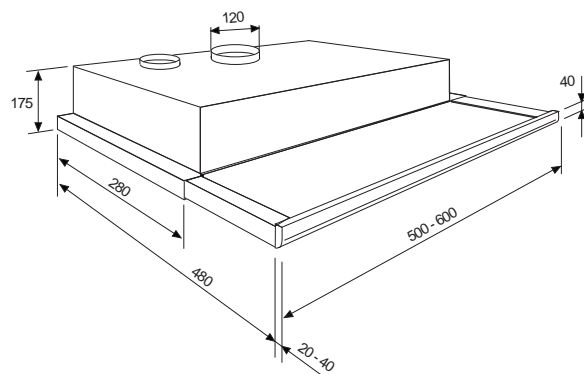

CELLO SEDNA LIESITUULETIN

Seinälle asennettava kuputuuletin. Leveys:
50 cm, 60 cm tai 90 cm. Väri: valkoinen tai teräs. Pakkaus sisältää rasvasuodattimen ja aktiivihilisuodattimen.

Tekniset tiedot:

- painokytkimet
- 1 moottori 450m³/h
- pestävä rasvasuodatin
- valaistus 2 hehkulamppua
- äänenvoimakkuus 57 dB(A)
(EN61591 standardin mukaan)