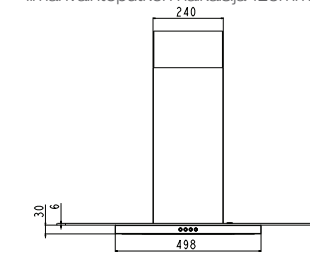

Hormiin asennettuna min. 603-max. 1130

CELLO CALIBAN LIESITUULETIN

Seinälle asennettava ruostumaton teräs kuputuuletin kaarevalla lasilla. Leveys: 60 cm tai 90 cm. Väri: lasi/teräs. Pakkaus sisältää rasvasuodattimen ja aktiivihiiisuodattimen.