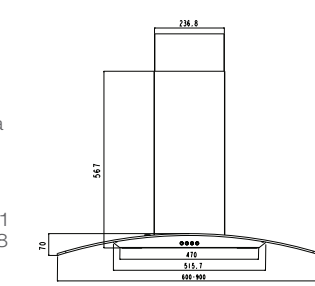

Ilmanvaihtoputken halkaisija 125mm

Hormiin asennettuna min. 603-max. 1130

CELLO TELESTO LIESITUULETIN

Seinälle asennettava kuputuuletin kaarevalla etureunalla. Leveys: 60 cm tai 90 cm.

Väri: teräs. Pakkaus sisältää rasvasuodattimen ja aktiivihiiisuodattimen.