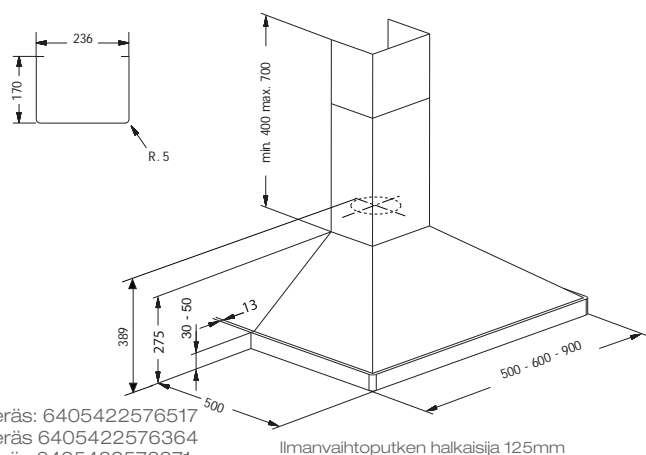

CELLO SEDNA LIESITUULETIN

Seinälle asennettava kuputuuletin. Leveys:
50 cm, 60 cm tai 90 cm. Väri: valkoinen tai teräs. Pakkaus sisältää rasvasuodattimen ja aktiivihilisuodattimen.

Tekniset tiedot:

- painokytkimet
- 1 moottori 450m³/h
- pestävä rasvasuodatin
- valaistus 2 hehkulamppua
- äänenvoimakkuus 57 dB(A)
(EN61591 standardin mukaan)

valk. 500 mm 6405422576524, teräs: 6405422576517
valk. 600 mm 6405422576340, teräs 6405422576364
valk. 900 mm 6405422576357, teräs 6405422576371
Hiilisuodatin 8032573119508

CELLO OBERON LIESITUULETIN

Seinälle asennettava ruostumaton teräs kuputuuletin lasilla. Leveys: 60 cm tai 90 cm.