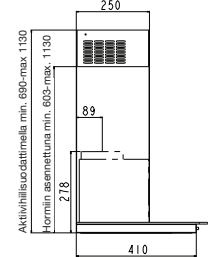

Hormiin asennettuna min. 603-max. 1130

CELLO CALIBAN LIESITUULETIN

Seinälle asennettava ruostumaton teräs kuputuuletin kaarevalla lasilla. Leveys: 60 cm tai 90 cm. Väri: lasi/teräs. Pakkaus sisältää rasvasuodattimen ja aktiivihiiisuodattimen.