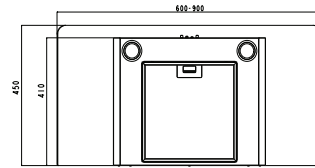

Ilmanvaihtoputken halkaisija 125mm

Hormiin asennettuna min. 603-max. 1130

CELLO TELESTO LIESITUULETIN

Seinälle asennettava kuputuuletin kaarevalla etureunalla. Leveys: 60 cm tai 90 cm.

Väri: teräs. Pakkaus sisältää rasvasuodattimen ja aktiivihiiisuodattimen.