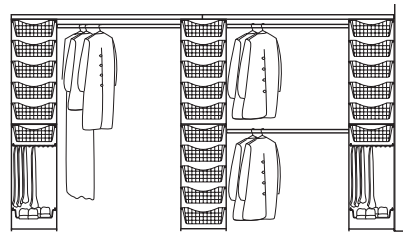

Tila: korkeus 205 cm ja leveys 315 cm  
Osat: 4 x koripaketti (5 koria)  
2 x koripaketti Trio (housuteline)  
3 x vaate tanko  
6 x vaate tangon pidin  
3 pkt lattiasuojat  
2 x lankahylly ( pituus 180 cm)  
2 pkt lankahyllyn yläkiinnittimiä