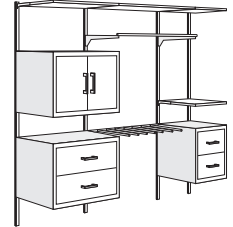

Tila: korkeus 240 cm ja leveys 82 cm
Osat: 1 x iso laatikkoelementti
2 x iso hyllyelementti (79 cm)
2 pkt puuhyllyn tuki
1 x vaadetanko (80 cm)
1 pkt vaatengon päätypalat
2 x vaatetangon tuki
1 x kantokisko (100cm)
2 x tukikisko (200 cm)

Tila: Korkeus 240 cm ja leveys 200 cm
1 x iso laatikkoelementti
1 x kääntöovielementti
1x pieni laatikkoelementti
2 x iso hyllyelementti (79 cm)
2 x pieni hyllyelementti (39 cm)
4 pkt x puuhyllyn tuki
1 x vaadetanko (80 cm)
1 pkt vaatengon päätypalat
2 x vaatetangon tuki
1x housuripustin
1 x kantokisko (200cm)
4 x tukikisko (200 cm)