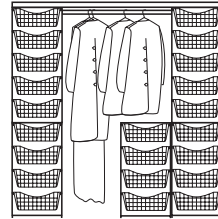

Roller koripaketti  
5 koria  
1040x450x500

EAN  
6405422694266 valk  
6405422694280 harm

Roller koripaketti Max  
5 koria  
1040x750x500

EAN  
6405422694341 valk  
6405422694365 harm

Tila: Korkeus 185 cm ja leveys 180 cm  
Osat: 2 x koripaketti (5 koria)  
3 x koripaketti (4 koria)  
1x vaate tanko  
2 x vaate tangon pidin  
3 pkt lattiasuojat  
1 x lankahylly ( pituus 180 cm)  
1 pkt lankahyllyn yläkiinnittimiä