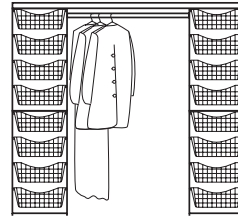

Tila: Korkeus 165 cm ja leveys 180 cm
Osat: 4 x koripaketti (4 koria)
1 x vaate tanko
2 x vaate tangon pidin
2 pkt lattiasuojat
1 x lankahylly (pituus 180 cm)
1 pkt lankahyllyn yläkiinnittimiä